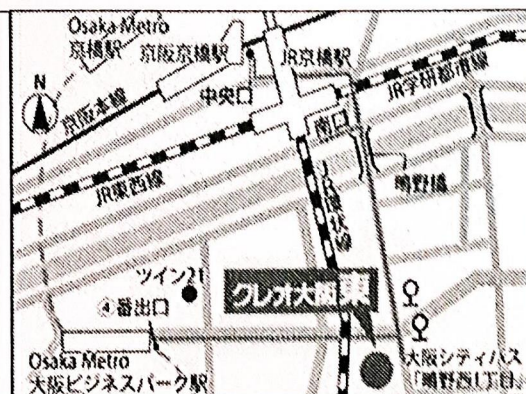

#### クレオ大阪東(大阪市立男女共同参画センター東部館)

〒536-0014 大阪市城東区嶋野西2-1-21

TEL:06-6965-1200 FAX:06-6965-1500

休館日:月曜日、祝日の翌日(ただし祝休日の場合は開館)、年末年始(12/29～1/3)

最寄駅:JR環状線・東西線・学研都市線「京橋」駅下車、

南口から南へ600m(徒歩約7分)

Osaka Metro 長堀鶴見緑地線「大阪ビジネスパーク」駅下車、

④番出口から東へ700m(徒歩約9分)

京阪「京橋」駅下車、中央口から南へ850m(徒歩約11分)

《個人情報の取扱いについて》取得した個人情報は、クレオ大阪の指定管理者が、クレオ大阪で実施する事業に使用し、「個人情報保護法」に基づき、適正に管理します。